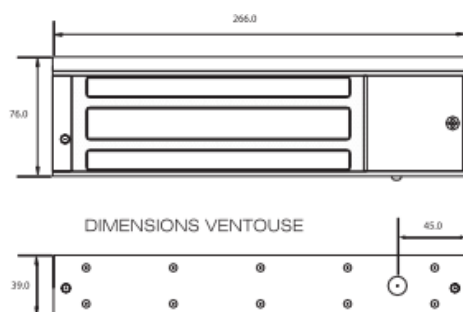

QUINCAILLERIES

Ventouse issue de secours 550 daN - Posée COP

Référence Commerciale : VS09

MALER-70060

DESCRIPTIF	Ventouse électromagnétique 550 da N en applique - Posée côté paumelle ou côté opposé au paumelles avec contact intégré - Fourni avec support à visser. Fonctionnement: Mode rupture Alimentation: 12 V - 24 V - 48 V		
DESTINATION	Pour portes de la gamme PMIS / PMT (EI30 - EI60 - EI120)		
FINITION	Aluminium		
CONFORMITE	NF-S 61937 / EN 10294		
FOURNISSEUR	SEWOZY	REFERENCE FOURNISSEUR	EF550

Pour une bonne utilisation, la pose doit être effectuée conformément à la notice MALERBA