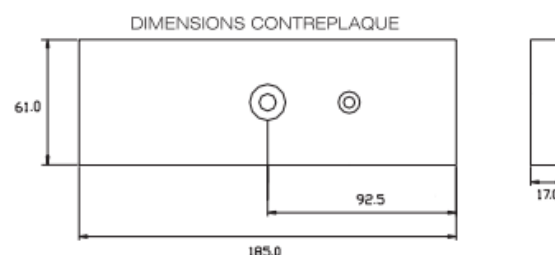

QUINCAILLERIES

Ventouse issue de secours 550 daN - Posée COP

Référence Commerciale : VS09

MALER-70060

DESCRIPTIF	Ventouse électromagnétique 550 da N en applique - Posée côté paumelle ou côté opposé au paumelles avec contact intégré - Fourni avec support à visser. Fonctionnement: Mode rupture Alimentation: 12 V - 24 V - 48 V		
DESTINATION	Pour portes de la gamme PMIS / PMT (EI30 - EI60 - EI120)		
FINITION	Aluminium		
CONFORMITE	NF-S 61937 / EN 10294		
FOURNISSEUR	SEWOZY	REFERENCE FOURNISSEUR	EF550

Pour une bonne utilisation, la pose doit être effectuée conformément à la notice MALERBA