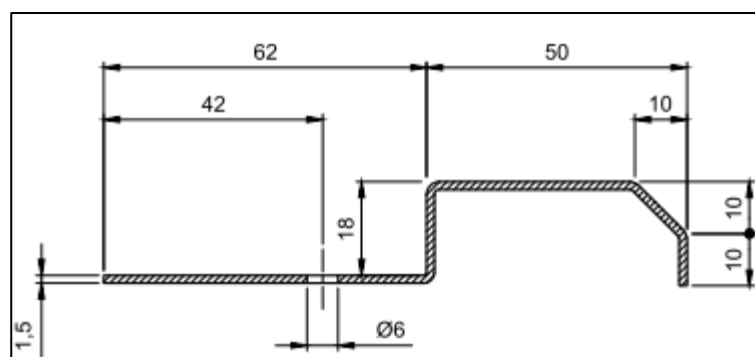

QUINCAILLERIES

Seuil SUISSE démontable

Référence Commerciale :

MALER-70153

DESCRIPTIF	Seuil SUISSE de 20mm à visser	
DESTINATION	Pour portes de la gamme PMT - PMIS	
FINITION	Tôle 20/10e	
CONFORMITE	/	
FOURNISSEUR	MALERBA	REFERENCE FOURNISSEUR

Equipements associés : Joint

OPT-937	MP-930	Joint adhésif DUAL 747	PMIS
OPT-1710	MP-1477	Joint DUAL LN 91 CF Adhésif	PMT

Pour une bonne utilisation, la pose doit être effectuée conformément à la notice MALERBA