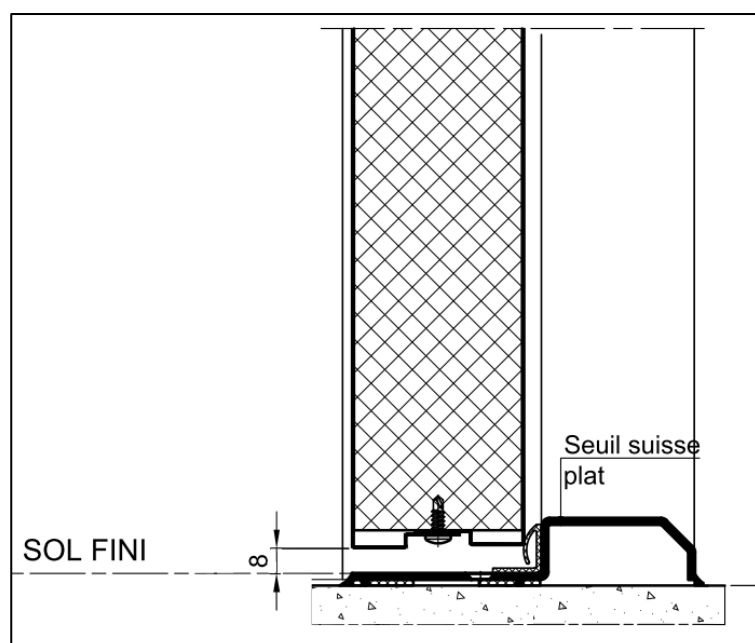

QUINCAILLERIES

Seuil SUISSE démontable

Référence Commerciale :

MALER-70153

DESCRIPTIF	Seuil SUISSE de 20mm à visser	
DESTINATION	Pour portes de la gamme PMT - PMIS	
FINITION	Tôle 20/10e	
CONFORMITE	/	
FOURNISSEUR	MALERBA	REFERENCE FOURNISSEUR

Equipements associés : Joint

OPT-937	MP-930	Joint adhésif DUAL 747	PMIS
OPT-1710	MP-1477	Joint DUAL LN 91 CF Adhésif	PMT

Pour une bonne utilisation, la pose doit être effectuée conformément à la notice MALERBA