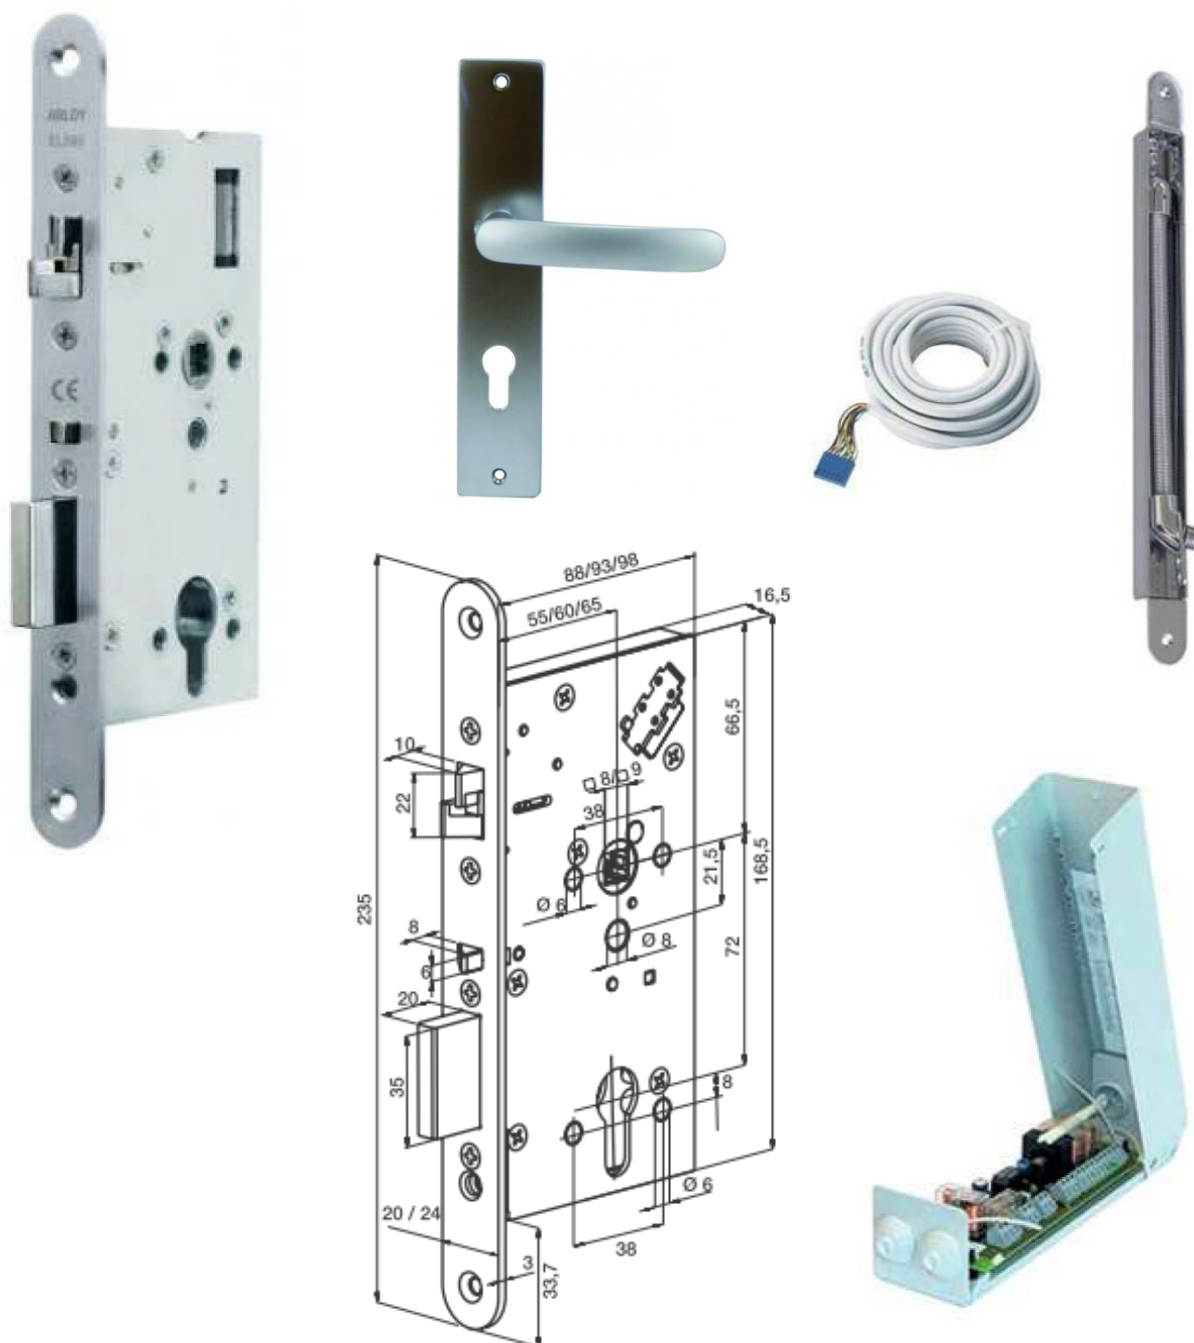

QUINCAILLERIES

Kit serrure électrique DAS ABLOY KEL561

Référence Commerciale : SE83

MALER-70032

DESCRIPTIF

Kit serrure à mortaiser 1 point électrique DAS ABLOY KEL561 à sortie et entrée contrôlées. Garniture double Inox sur plaque à double béquille avec cylindre européen (40+40) à profil européen. Câble de liaison (6 mètres). Jarrettière passe-câble invisible. Boîtier de raccordement CKELDAS pour conformité DAS (Issue de Secours).

Alimentation: 24 V ou 48 V en mode rupture

Axe béquille (Porte PMT) = 65 mm

Axe béquille (Porte PMIS) = 55 mm

Axe carré / cylindre = 72 mm

Tête à bouts ronds de 24 mm (Porte PMT)

Tête à bouts ronds de 20 mm (Porte PMIS)

DESTINATION

Pour portes de la gamme PMIS / PMT (EI30 - EI60 - EI120)

FINITION

Acier chromé mat

CONFORMITE

NFS 61.937 (Verrouillage Issue de Secours)

FOURNISSEUR

ABLOY

REFERENCE FOURNISSEUR

KEL 561 DAS

Pour une bonne utilisation, la pose doit être effectuée conformément à la notice MALERBA