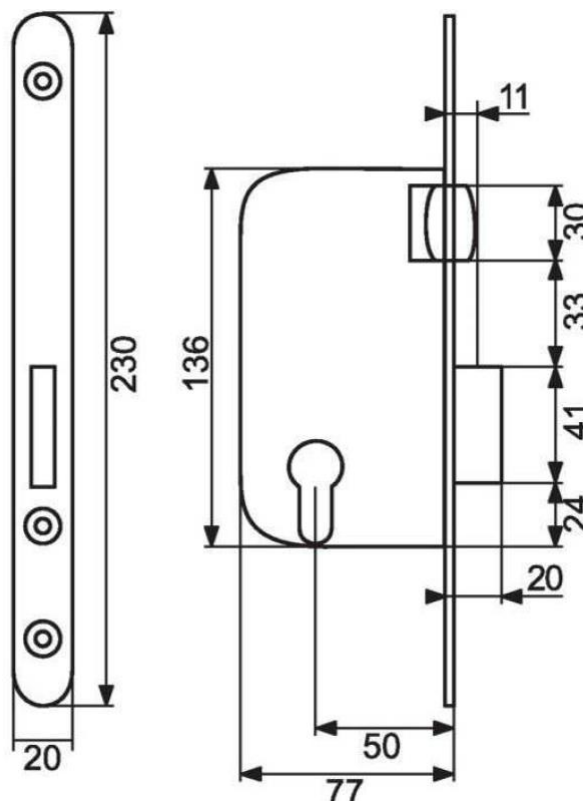

Serrure à rouleau 1 pt

Référence Commerciale : SE12

MALER-70053

DESCRIPTIF	Serrure à mortaiser à rouleau 1 point condamnable par cylindre à profil européen - Avec tête de 20 mm à bouts rond et pêne dormant acier. Axe béquille = 50 mm		
DESTINATION	Pour portes de la gamme PMIS		
FINITION	Laquée noir 9005		
CONFORMITE	EN 12209 CE		
FOURNISSEUR	JPM	REFERENCE FOURNISSEUR	290000-02-OB