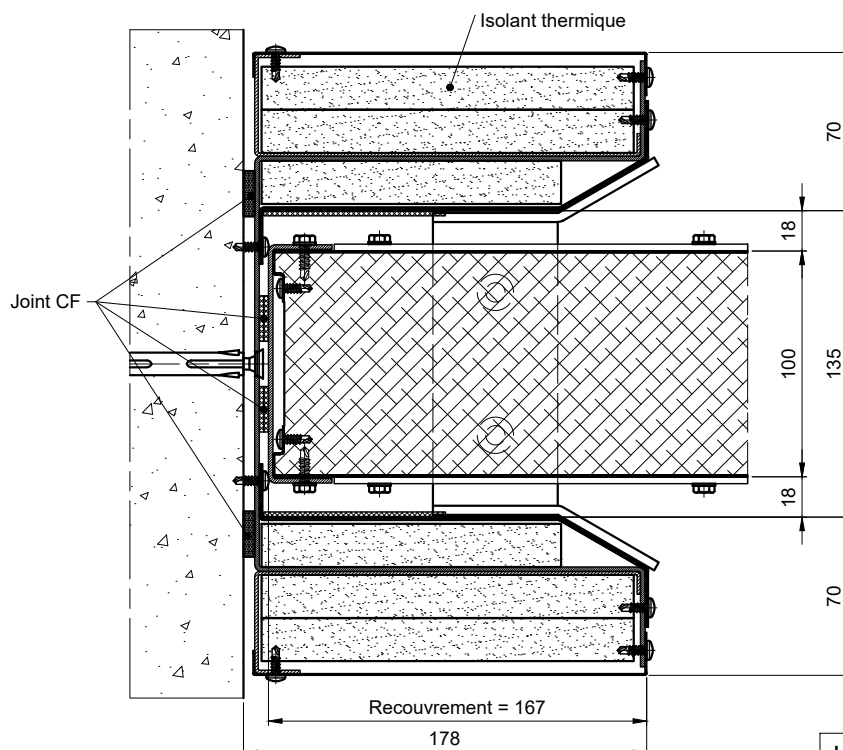

## BUTEE DE RECEPTION SUR MUR PERPENDICULAIRE AU VANTAIL

MTO-047

Validité de ce type de montage uniquement sur les blocs portes EI60 de type M 601 S

Largeur Passage Libre =  
Largeur Baie - 178

Validité de ce type de montage uniquement sur les blocs portes EI 120 de type M 1201 S

Largeur Passage Libre =  
Largeur Baie - 178