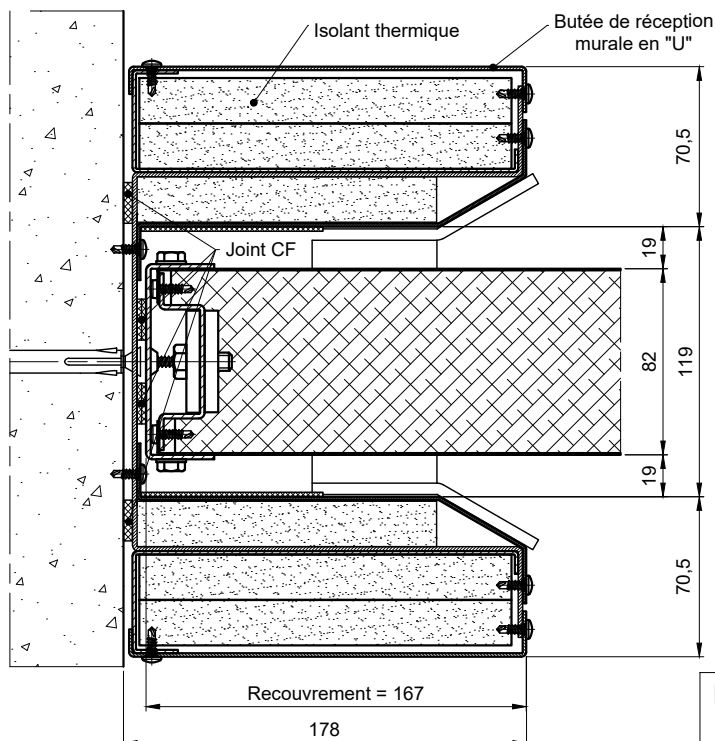

## BUTEE DE RECEPTION SUR MUR PERPENDICULAIRE AU VANTAIL

MTO-047

Validité de ce type de montage uniquement sur les blocs portes EI60 de type M 601 S

Largeur Passage Libre =  
Largeur Baie - 178

Validité de ce type de montage uniquement sur les blocs portes EI 120 de type M 1201 S

Largeur Passage Libre =  
Largeur Baie - 178