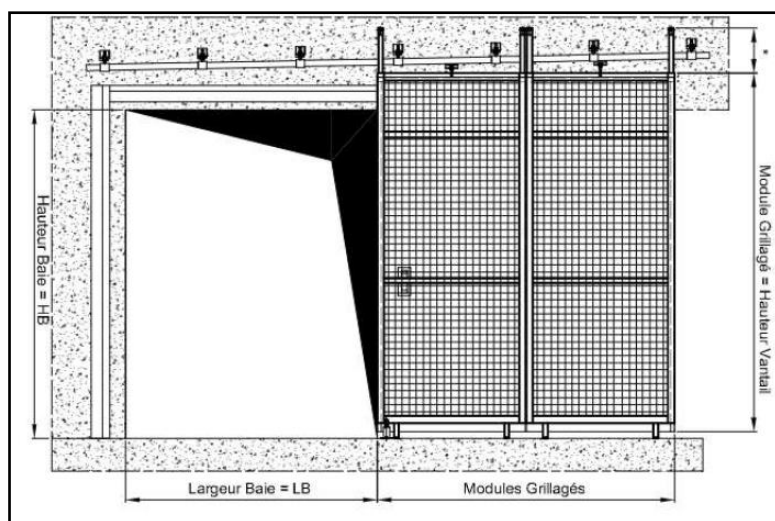

QUINCAILLERIES

Protection grillagée - Toute Hauteur

Référence Commerciale : PG02

MALER-70138

DESCRIPTIF

Protection grillagée sur toute la hauteur du vantail permettant de protéger le vantail en position ouverte - Modules grillagés mécano-soudés avec tubes acier 40x40 et panneau grillagé acier en maille 50x50 - Ensemble à assembler sur site.

CONFORMITE

/

FOURNISSEUR

MALERBA

REFERENCE FOURNISSEUR

/

Principe sur chandelles hautes

Principes sur pieds