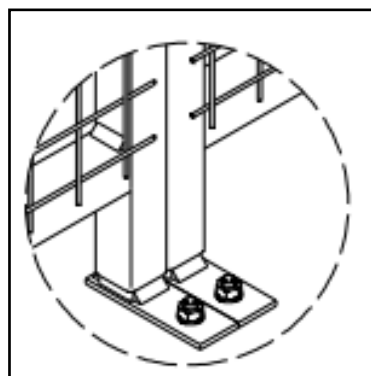

QUINCAILLERIES

Protection grillagée - Toute Hauteur

Référence Commerciale : PG02

MALER-70138

DESCRIPTIF

Protection grillagée sur toute la hauteur du vantail permettant de protéger le vantail en position ouverte - Modules grillagés mécano-soudés avec tubes acier 40x40 et panneau grillagé acier en maille 50x50 - Ensemble à assembler sur site.

CONFORMITE

/

FOURNISSEUR

MALERBA

REFERENCE FOURNISSEUR

/

Principe sur chandelles hautes

Principes sur pieds