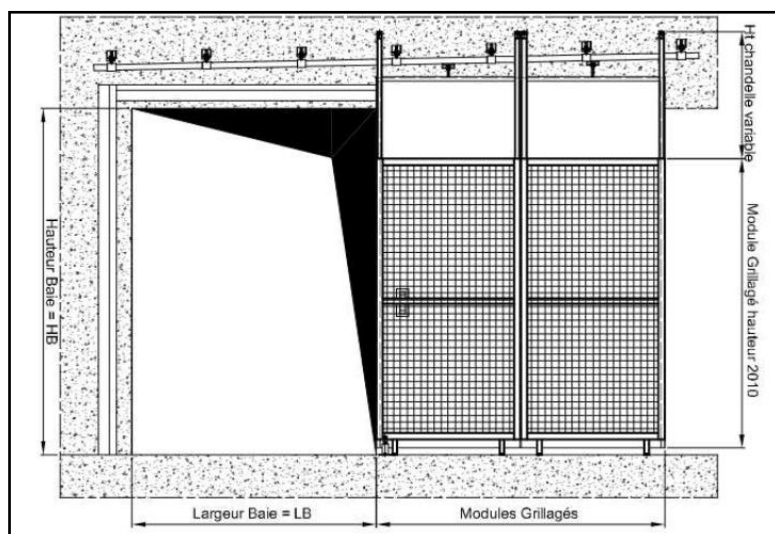

QUINCAILLERIES

Protection grillagée - Hauteur 2 m

Référence Commerciale : PG01

MALER-70137

DESCRIPTIF

Protection grillagée sur une hauteur de 2 mètres permettant de protéger le vantail en position ouverte - Modules grillagés mécano-soudés avec tubes acier 40x40 et panneau grillagé acier en maille 50x50 - Ensemble à assembler sur site.

Fournie avec 2 pieds pour fixation au sol et 2 chandelles hautes réglables pour chaque module.

Hauteur de baie maximale = 4000

DESTINATION

Pour portes coulissantes de la gamme PMT

FINITION

Laquée RAL 7038 (Gris agate) - Possibilité teinte spéciale (sur demande)

CONFORMITE

/

FOURNISSEUR

MALERBA

REFERENCE FOURNISSEUR

/

Principe sur chandelles hautes

Principes sur pieds