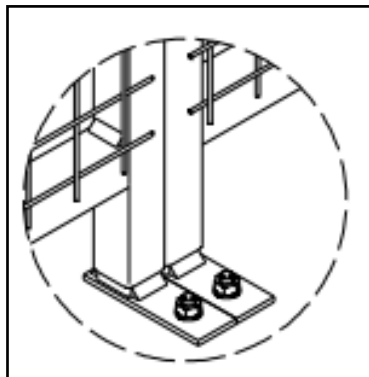

QUINCAILLERIES

Protection grillagée - Hauteur 2 m

Référence Commerciale : PG01

MALER-70137

DESCRIPTIF

Protection grillagée sur une hauteur de 2 mètres permettant de protéger le vantail en position ouverte - Modules grillagés mécano-soudés avec tubes acier 40x40 et panneau grillagé acier en maille 50x50 - Ensemble à assembler sur site.

Fournie avec 2 pieds pour fixation au sol et 2 chandelles hautes réglables pour chaque module.

Hauteur de baie maximale = 4000

DESTINATION

Pour portes coulissantes de la gamme PMT

FINITION

Laquée RAL 7038 (Gris agate) - Possibilité teinte spéciale (sur demande)

CONFORMITE

/

FOURNISSEUR

MALERBA

REFERENCE FOURNISSEUR

/

Principe sur chandelles hautes

Principes sur pieds