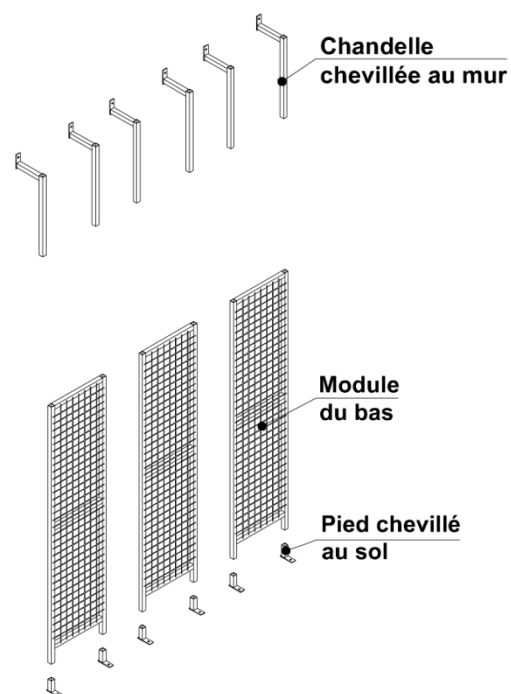

QUINCAILLERIES

Protection grillagée - Hauteur 2 m

Référence Commerciale : PG01

MALER-70137

DESCRIPTIF

Protection grillagée sur une hauteur de 2 mètres permettant de protéger le vantail en position ouverte - Modules grillagés mécano-soudés avec tubes acier 40x40 et panneau grillagé acier en maille 50x50 - Ensemble à assembler sur site.

Fournie avec 2 pieds pour fixation au sol et 2 chandelles hautes réglables pour chaque module.

Hauteur de baie maximale = 4000

DESTINATION

Pour portes coulissantes de la gamme PMT

FINITION

Laquée RAL 7038 (Gris agate) - Possibilité teinte spéciale (sur demande)

CONFORMITE

/

FOURNISSEUR

MALERBA

REFERENCE FOURNISSEUR

/

Principe sur chandelles hautes

Principes sur pieds