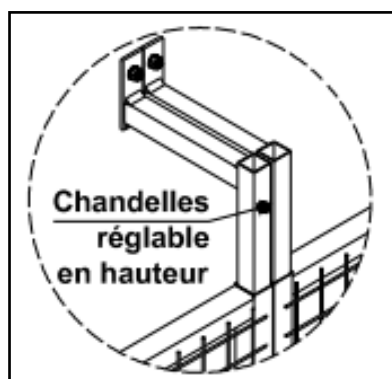

QUINCAILLERIES

Protection grillagée - Hauteur 2,5 m

Référence Commerciale : PG03

MALER-70139

DESCRIPTIF

Protection grillagée sur une hauteur de 2,5 mètres permettant de protéger le vantail en position ouverte - Modules grillagés mécano-soudés avec tubes acier 40x40 et panneau grillagé acier en maille 50x50 - Ensemble à assembler sur site.

CONFORMITE

/

FOURNISSEUR

MALERBA

REFERENCE FOURNISSEUR

/

Principe sur chandelles hautes

Principes sur pieds