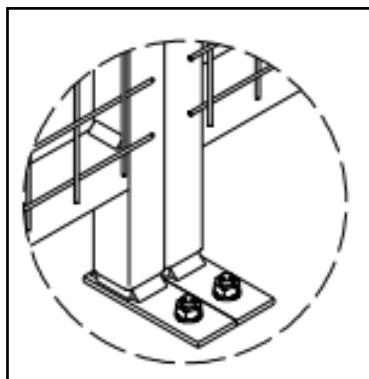

QUINCAILLERIES

Protection grillagée - Hauteur 2,5 m

Référence Commerciale : PG03

MALER-70139

DESCRIPTIF

Protection grillagée sur une hauteur de 2,5 mètres permettant de protéger le vantail en position ouverte - Modules grillagés mécano-soudés avec tubes acier 40x40 et panneau grillagé acier en maille 50x50 - Ensemble à assembler sur site.

Fournie avec 2 pieds pour fixation au sol et 2 chandelles hautes réglables pour chaque module.

Hauteur de baie maximale = 4500

DESTINATION

Pour portes coulissantes de la gamme PMT

FINITION

Laquée RAL 7038 (Gris agate) - Possibilité teinte spéciale (sur demande)

CONFORMITE

/

FOURNISSEUR

MALERBA

REFERENCE FOURNISSEUR

/

Principe sur chandelles hautes

Principes sur pieds