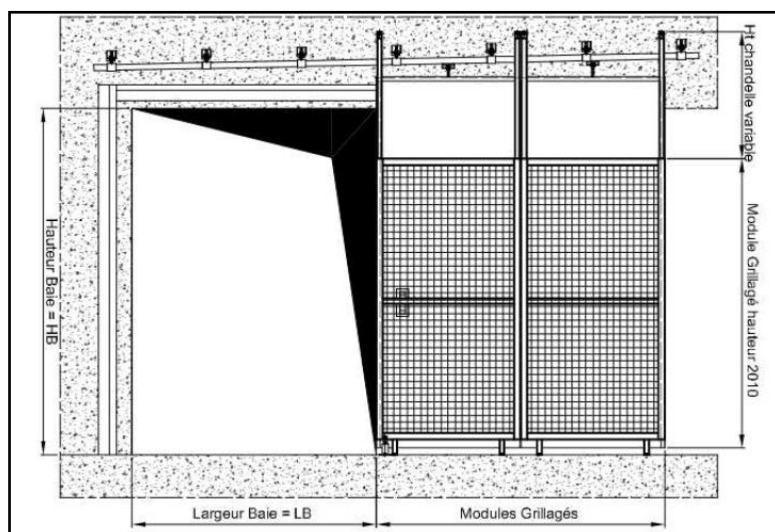

QUINCAILLERIES

Protection grillagée - Hauteur 2,5 m

Référence Commerciale : PG03

MALER-70139

DESCRIPTIF

Protection grillagée sur une hauteur de 2,5 mètres permettant de protéger le vantail en position ouverte - Modules grillagés mécano-soudés avec tubes acier 40x40 et panneau grillagé acier en maille 50x50 - Ensemble à assembler sur site.

Fournie avec 2 pieds pour fixation au sol et 2 chandelles hautes réglables pour chaque module.

Hauteur de baie maximale = 4500

DESTINATION

Pour portes coulissantes de la gamme PMT

FINITION

Laquée RAL 7038 (Gris agate) - Possibilité teinte spéciale (sur demande)

CONFORMITE

/

FOURNISSEUR

MALERBA

REFERENCE FOURNISSEUR

/

Principe sur chandelles hautes

Principes sur pieds