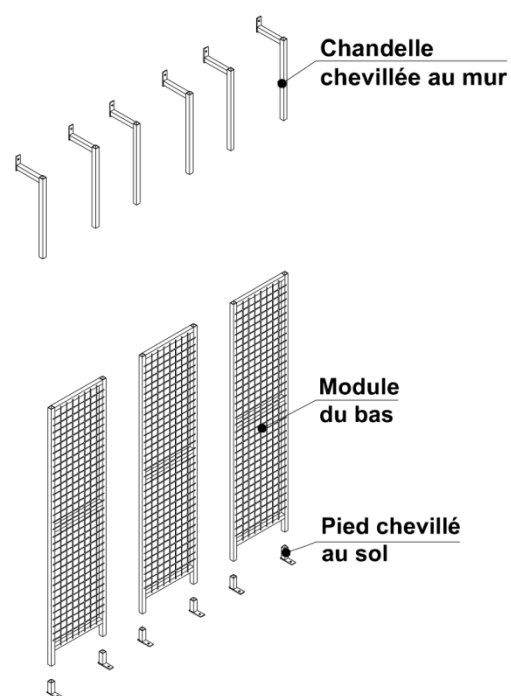

QUINCAILLERIES

Protection grillagée - Hauteur 2,5 m

Référence Commerciale : PG03

MALER-70139

DESCRIPTIF

Protection grillagée sur une hauteur de 2,5 mètres permettant de protéger le vantail en position ouverte - Modules grillagés mécano-soudés avec tubes acier 40x40 et panneau grillagé acier en maille 50x50 - Ensemble à assembler sur site.

Fournie avec 2 pieds pour fixation au sol et 2 chandelles hautes réglables pour chaque module.

Hauteur de baie maximale = 4500

DESTINATION

Pour portes coulissantes de la gamme PMT

FINITION

Laquée RAL 7038 (Gris agate) - Possibilité teinte spéciale (sur demande)

CONFORMITE

/

FOURNISSEUR

MALERBA

REFERENCE FOURNISSEUR

/

Principe sur chandelles hautes

Principes sur pieds