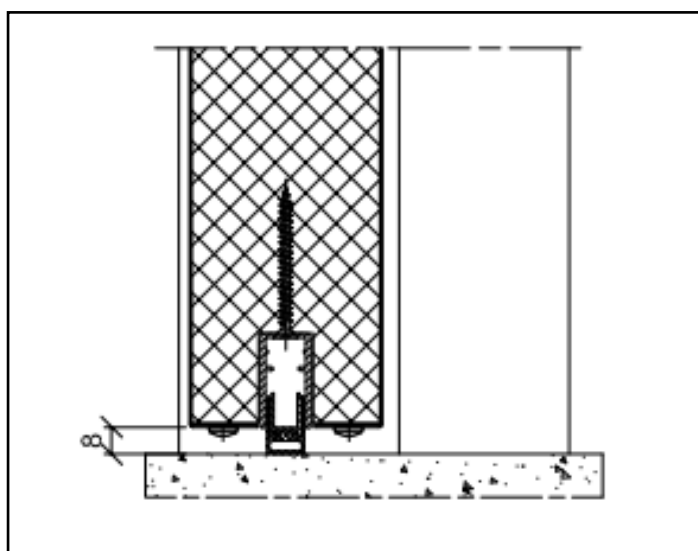

QUINCAILLERIES

Plinthe automatique encastrée

Référence Commerciale : PA01

MALER-70102

DESCRIPTIF	Plinthe automatique encastrée isophonique - Mouvement basculant qui s'adapte au niveau du sol jusqu'à 14mm de jeu sous porte.		
DESTINATION	Pour portes de la gamme acoustique + PMIS		
FINITION	Aluminium		
CONFORMITE	/		
FOURNISSEUR	JUNG	REFERENCE FOURNISSEUR	PA J 1700

Pour une bonne utilisation, la pose doit être effectuée conformément à la notice MALERBA