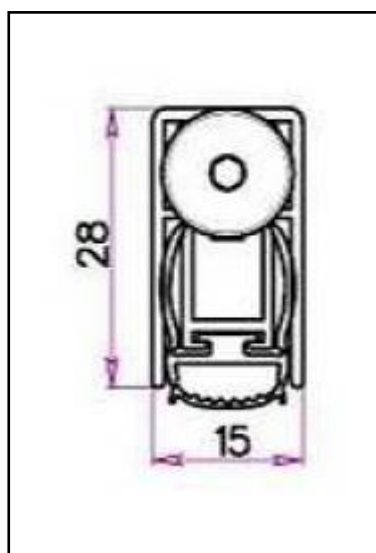

QUINCAILLERIES

Plinthe automatique encastrée

Référence Commerciale : PA01

MALER-70102

DESCRIPTIF	Plinthe automatique encastrée isophonique - Mouvement basculant qui s'adapte au niveau du sol jusqu'à 14mm de jeu sous porte.		
DESTINATION	Pour portes de la gamme acoustique + PMIS		
FINITION	Aluminium		
CONFORMITE	/		
FOURNISSEUR	JUNG	REFERENCE FOURNISSEUR	PA J 1700

Pour une bonne utilisation, la pose doit être effectuée conformément à la notice MALERBA