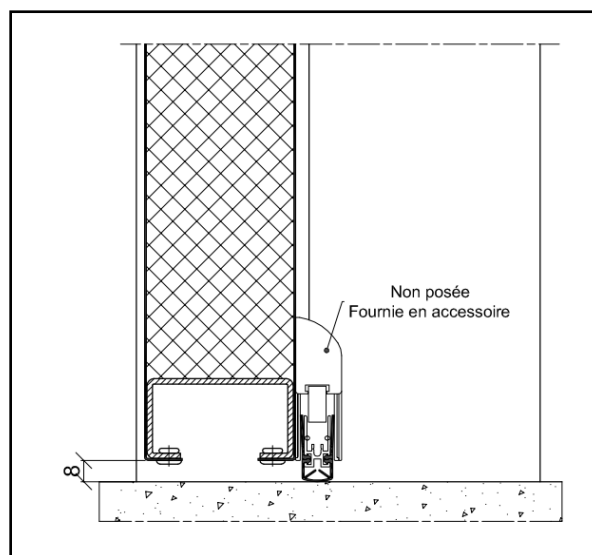

## Plinthe automatique en applique

Référence Commerciale : PA02

**MALER-70103**

DESCRIPTIF	Plinthe automatique en applique isophonique - Mouvement basculant qui s'adapte au niveau du sol jusqu'à 14mm de jeu sous porte.		
DESTINATION	Pour portes de la gamme PMT acoustique		
FINITION	Aluminium		
CONFORMITE	/		
FOURNISSEUR	ATHMER	REFERENCE FOURNISSEUR	L-15 FS

Pour une bonne utilisation, la pose doit être effectuée conformément à la notice MALERBA