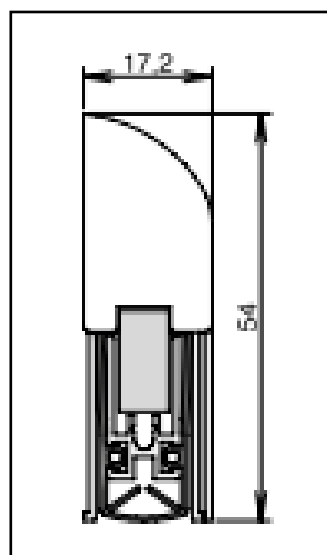

## Plinthe automatique en applique

Référence Commerciale : PA02

**MALER-70103**

DESCRIPTIF	Plinthe automatique en applique isophonique - Mouvement basculant qui s'adapte au niveau du sol jusqu'à 14mm de jeu sous porte.		
DESTINATION	Pour portes de la gamme PMT acoustique		
FINITION	Aluminium		
CONFORMITE	/		
FOURNISSEUR	ATHMER	REFERENCE FOURNISSEUR	L-15 FS