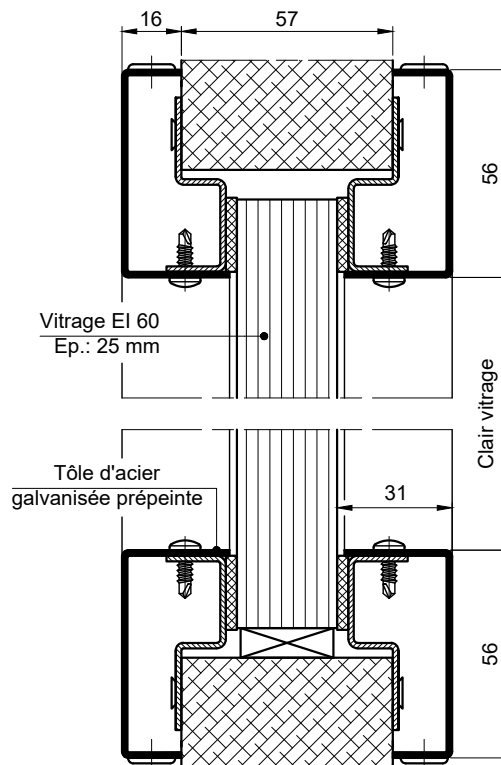

### OCULUS TYPE VG - EI 60

A USAGE INTERIEUR  
EXCLUSIVEMENT

	Circulaire
Clair	Ø 400
Vitrage	Ø 452
Découpe	Ø 466
H.T. Oculus	Ø 516

### OCULUS TYPE VH - EI 60

A USAGE INTERIEUR  
EXCLUSIVEMENT

	Rectangle l x h
Clair	300 x 600
Vitrage	346 x 646
Découpe	358 x 658
H.T. Oculus	412 x 712

A USAGE INTERIEUR  
EXCLUSIVEMENT

	Rectangle l x h
Clair	300 x 300
Vitrage	346 x 346
Découpe	358 x 358
H.T. Oculus	412 x 412