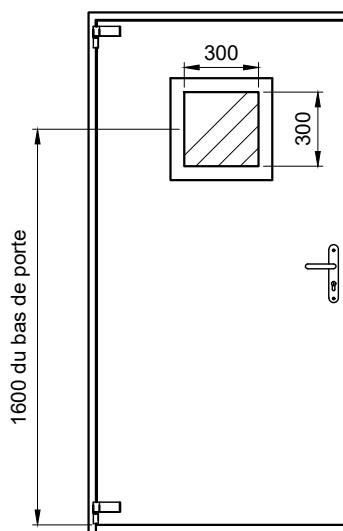

### OCULUS TYPE VG - EI 60

A USAGE INTERIEUR  
EXCLUSIVEMENT

	Circulaire
Clair	Ø 400
Vitrage	Ø 452
Découpe	Ø 466
H.T. Oculus	Ø 516

### OCULUS TYPE VH - EI 60

A USAGE INTERIEUR  
EXCLUSIVEMENT

	Rectangle l x h
Clair	300 x 600
Vitrage	346 x 646
Découpe	358 x 658
H.T. Oculus	412 x 712

A USAGE INTERIEUR  
EXCLUSIVEMENT

	Rectangle l x h
Clair	300 x 300
Vitrage	346 x 346
Découpe	358 x 358
H.T. Oculus	412 x 412