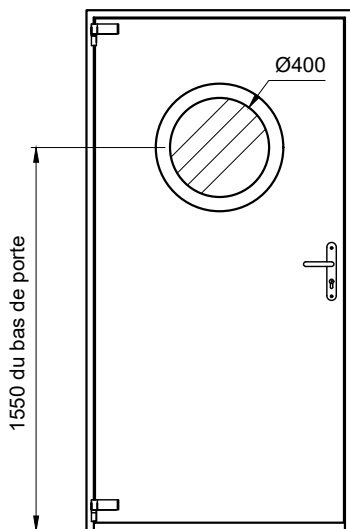

### OCULUS TYPE VG - EI 60

A USAGE INTERIEUR  
EXCLUSIVEMENT

	Circulaire
Clair	Ø 400
Vitrage	Ø 452
Découpe	Ø 466
H.T. Oculus	Ø 516

### OCULUS TYPE VH - EI 60

A USAGE INTERIEUR  
EXCLUSIVEMENT

	Rectangle l x h
Clair	300 x 600
Vitrage	346 x 646
Découpe	358 x 658
H.T. Oculus	412 x 712

A USAGE INTERIEUR  
EXCLUSIVEMENT

	Rectangle l x h
Clair	300 x 300
Vitrage	346 x 346
Découpe	358 x 358
H.T. Oculus	412 x 412