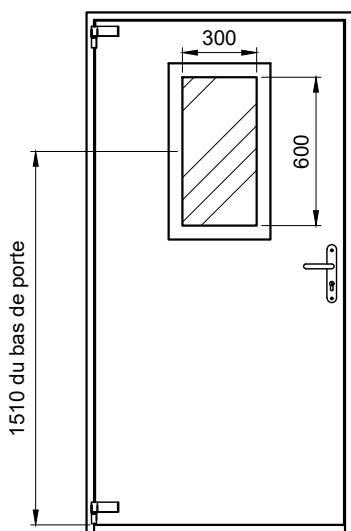

### OCULUS TYPE VG - EI 60

A USAGE INTERIEUR  
EXCLUSIVEMENT

	Circulaire
Clair	Ø 400
Vitrage	Ø 452
Découpe	Ø 466
H.T. Oculus	Ø 516

### OCULUS TYPE VH - EI 60

A USAGE INTERIEUR  
EXCLUSIVEMENT

	Rectangle l x h
Clair	300 x 600
Vitrage	346 x 646
Découpe	358 x 658
H.T. Oculus	412 x 712

A USAGE INTERIEUR  
EXCLUSIVEMENT

	Rectangle l x h
Clair	300 x 300
Vitrage	346 x 346
Découpe	358 x 358
H.T. Oculus	412 x 412