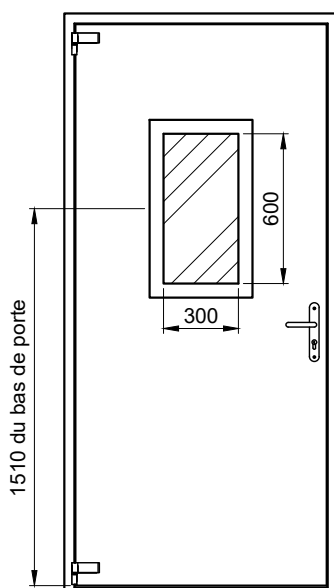

ADAPTATIONS SPECIFIQUES

OCULUS TYPE VK ET VM

A USAGE INTERIEUR
EXCLUSIVEMENT

	Carré
Clair	300 x 300
Vitrage	346 x 346
Découpe	358 x 358
H.T. Oculus	412 x 412

OCULUS TYPE VK
EI 120
M1201L / M1202L

OCULUS TYPE VM
EI 120
M1202LH

A USAGE INTERIEUR
EXCLUSIVEMENT

	Rectangulaire
Clair	600 x 300
Vitrage	646 x 346
Découpe	658 x 358
H.T. Oculus	712 x 412