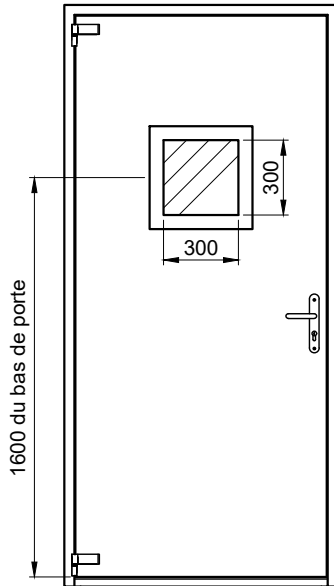

ADAPTATIONS SPECIFIQUES

OCULUS TYPE VK ET VM

A USAGE INTERIEUR
EXCLUSIVEMENT

	Carré
Clair	300 x 300
Vitrage	346 x 346
Découpe	358 x 358
H.T. Oculus	412 x 412

OCULUS TYPE VK
EI 120
M1201L / M1202L

OCULUS TYPE VM
EI 120
M1202LH

A USAGE INTERIEUR
EXCLUSIVEMENT

	Rectangulaire
Clair	600 x 300
Vitrage	646 x 346
Découpe	658 x 358
H.T. Oculus	712 x 412