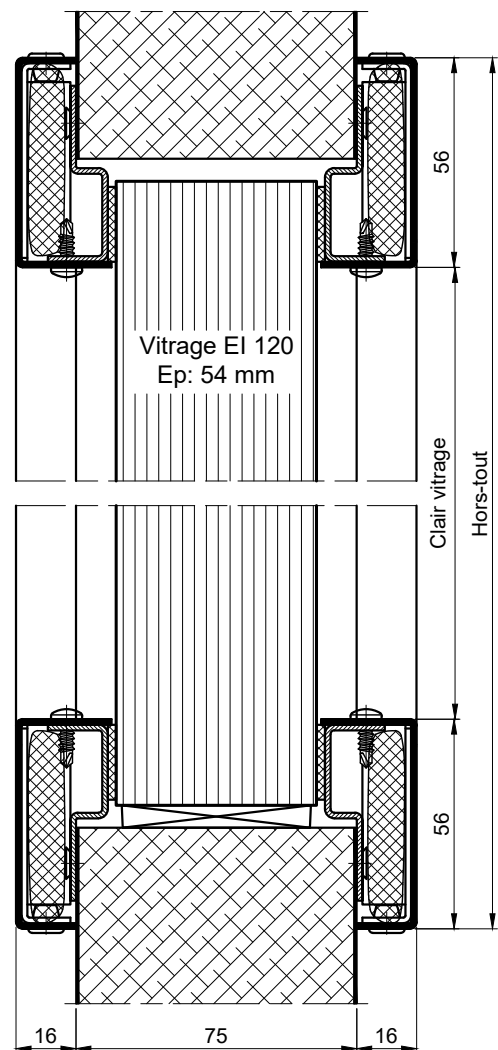

ADAPTATIONS SPECIFIQUES

OCULUS TYPE VK ET VM

A USAGE INTERIEUR
EXCLUSIVEMENT

	Carré
Clair	300 x 300
Vitrage	346 x 346
Découpe	358 x 358
H.T. Oculus	412 x 412

OCULUS TYPE VK
EI 120
M1201L / M1202L

OCULUS TYPE VM
EI 120
M1202LH

A USAGE INTERIEUR
EXCLUSIVEMENT

	Rectangulaire
Clair	600 x 300
Vitrage	646 x 346
Découpe	658 x 358
H.T. Oculus	712 x 412