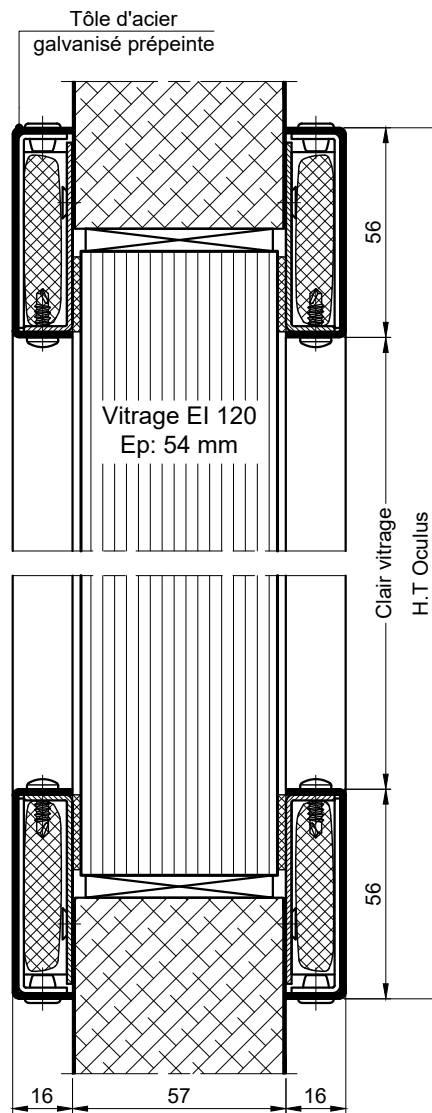

ADAPTATIONS SPECIFIQUES

OCULUS TYPE VK ET VM

A USAGE INTERIEUR
EXCLUSIVEMENT

	Carré
Clair	300 x 300
Vitrage	346 x 346
Découpe	358 x 358
H.T. Oculus	412 x 412

OCULUS TYPE VK
EI 120
M1201L / M1202L

OCULUS TYPE VM
EI 120
M1202LH

A USAGE INTERIEUR
EXCLUSIVEMENT

	Rectangulaire
Clair	600 x 300
Vitrage	646 x 346
Découpe	658 x 358
H.T. Oculus	712 x 412