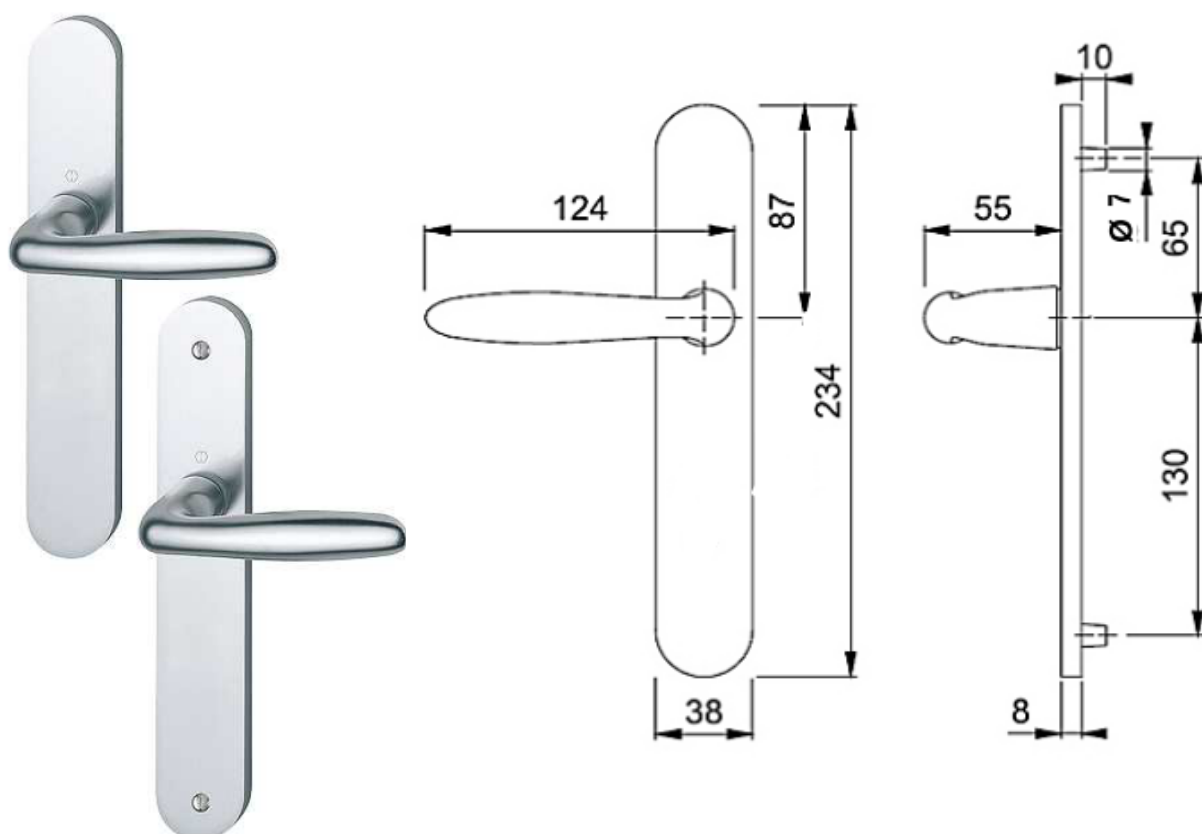

QUINCAILLERIES

Garniture béquille double pour serrure non condamnable

Référence Commerciale : GA02

MALER-70027

DESCRIPTIF	Garniture monobloc à double béquille en aluminium anodisé ton argent sur plaque fondue avec carré de 7mm sans condamnation <i>Entraxe trous de fixation = 65 / 195</i>		
DESTINATION	Pour portes de la gamme PMIS / PMT		
FINITION	Aluminium ton argent		
CONFORMITE	EN 1906		
FOURNISSEUR	HOPPE	REFERENCE FOURNISSEUR	Vérona 1510/300 M

Equipements associés : Serrure à mortaiser standard 1 pt BCS