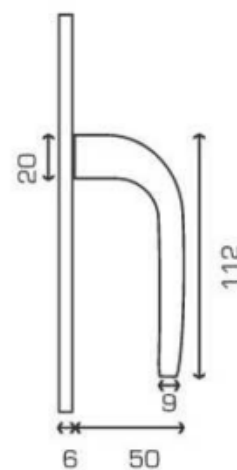

REFERENCE FOURNISSEUR

Lisbonne

Equipements associés : Serrure à mortaiser standard 1 pt