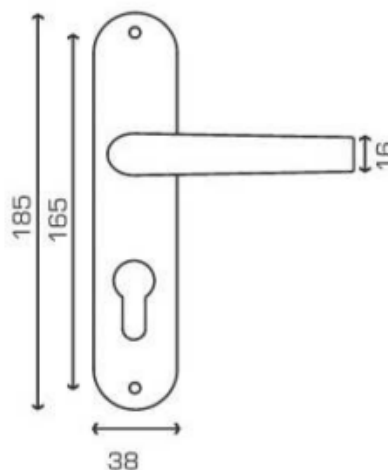

QUINCAILLERIES

Garniture double Ecobloc

Référence Commerciale : GA08

MALER-70106

DESCRIPTIF

Garniture monobloc à double béquille en aluminium anodisé ton champagne sur plaque avec carré de 7mm pour cylindre à profil européen.

Axe carré / cylindre = 70 mm

Entraxe trous de fixation = 55 / 165

DESTINATION

Pour portes de la gamme Adapta'cav et Adapta'serv

FINITION

Aluminium ton champagne

CONFORMITE

/

FOURNISSEUR

EUROWALE

REFERENCE FOURNISSEUR

Lisbonne

Equipements associés : Serrure à mortaiser standard 1 pt