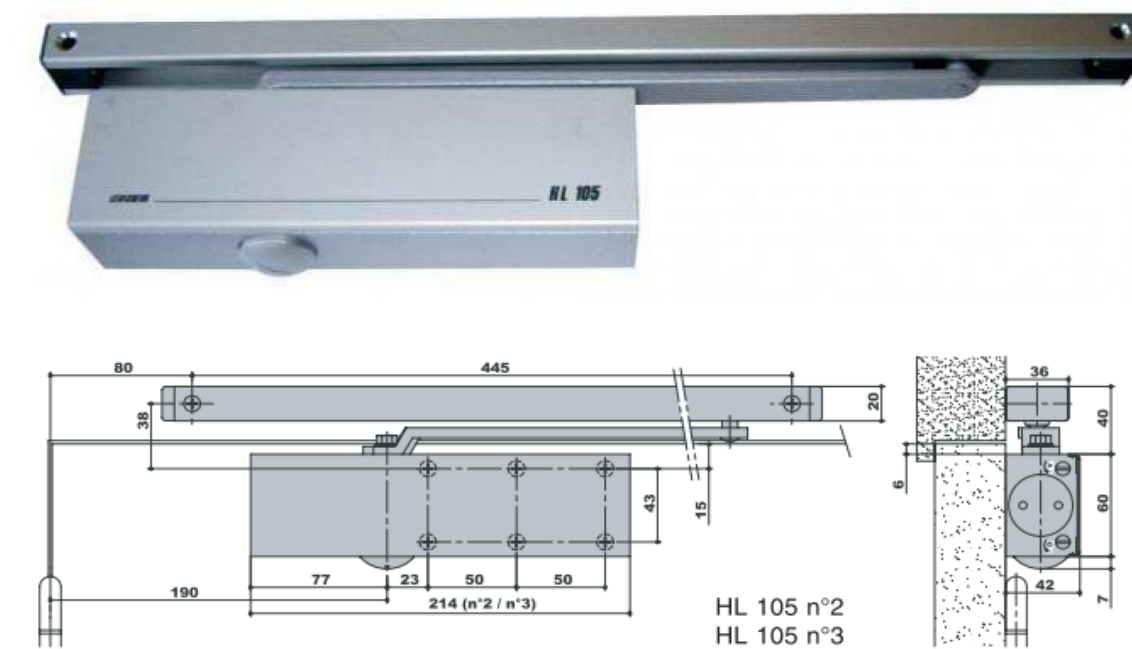

## Ferme-porte bras coulisse force 4 HL 105

Référence Commerciale : FP08

**MALER-70069**

DESCRIPTIF	Ferme-porte à bras coulisse. Réglage de la force de fermeture (EN 2/3/4), de la vitesse de fermeture et de l'à-coup final par vis pointeau. Fixation sur plaque de montage spécifique. Pose côté pivots. Fixations invisibles <b>Angle d'ouverture max : 165° côté pivots</b>		
DESTINATION	Pour portes de la gamme PMT (EI30 - EI60 - EI120)		
FINITION	Laqué gris argent		
CONFORMITE	EN 1154 - CE		
FOURNISSEUR	ISEO - LEVASSEUR	REFERENCE FOURNISSEUR	HL 105

### Plage d'utilisation :

Pour une bonne utilisation, la pose doit être effectuée conformément à la notice MALERBA