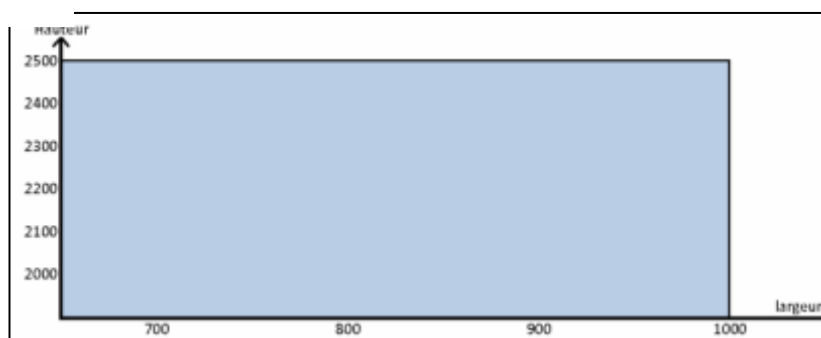

Plage d'utilisation :

Pour une bonne utilisation, la pose doit être effectuée conformément à la notice MALERBA