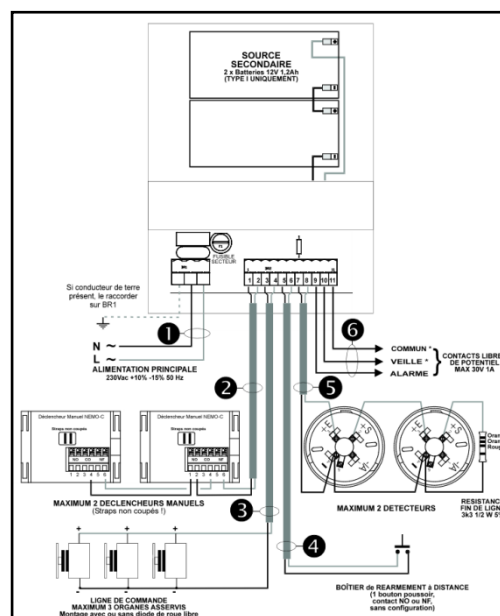

QUINCAILLERIES

DAD NF secouru + 2 Détecteurs optiques de fumée

Référence Commerciale : DA01

MALER-70096

DESCRIPTIF	Détecteur Autonome Déclencheur est utilisé pour commander les organes asservis dans le cadre d'un système autonome. Il inclut une aide au dépannage - Fonctionne en sécurité positive. Permet un raccordement à 3 organes asservis maximum. Constituée de 2 batteries 12 Volts / 1,2 Ah et 2 Détecteurs optiques de fumée. Alimentation: 230 Volts (+10%/-15%) - 50 Hz - 0,5 A		
DESTINATION	Pour portes PMT (EI30 - EI60 – EI120)		
FINITION	ABS blanc		
CONFORMITE	NF S 61-961 / CE		
FOURNISSEUR	FINSECUR	REFERENCE FOURNISSEUR	Caraïbes (DAD) CAP100 (Détecteur)

Pour une bonne utilisation, la pose doit être effectuée conformément à la notice MALERBA