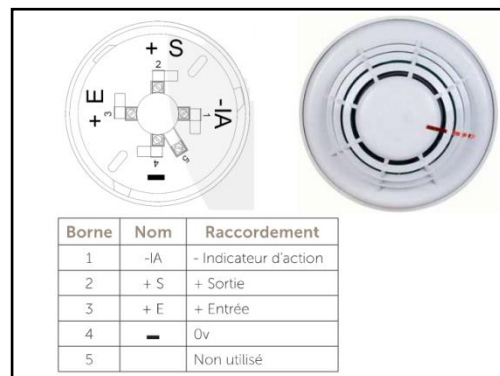

QUINCAILLERIES

DAD NF secouru + 2 Détecteurs optiques de fumée

Référence Commerciale : DA01

MALER-70096

DESCRIPTIF	Détecteur Autonome Déclencheur est utilisé pour commander les organes asservis dans le cadre d'un système autonome. Il inclut une aide au dépannage - Fonctionne en sécurité positive. Permet un raccordement à 3 organes asservis maximum. Constituée de 2 batteries 12 Volts / 1,2 Ah et 2 Détecteurs optiques de fumée. Alimentation: 230 Volts (+10%/-15%) - 50 Hz - 0,5 A		
DESTINATION	Pour portes PMT (EI30 - EI60 – EI120)		
FINITION	ABS blanc		
CONFORMITE	NF S 61-961 / CE		
FOURNISSEUR	FINSECUR	REFERENCE FOURNISSEUR	Caraïbes (DAD) CAP100 (Détecteur)

Pour une bonne utilisation, la pose doit être effectuée conformément à la notice MALERBA