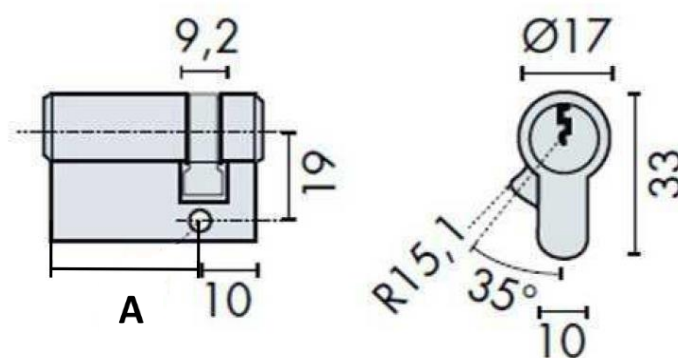

QUINCAILLERIES

1/2 Cylindre à profil européen s'ouvrant 30+10

Référence Commerciale : CY06

MALER-70039

DESCRIPTIF	1/2 Cylindre à profil européen à 1 entrée en 30+10 s'ouvrant. Cylindre provisoire à 5 pistons (Sans organigramme) - Fourni avec 3 clefs.		
DESTINATION	Pour portes de la gamme PMIS / PMT (EI30 - EI60 - EI120)		
FINITION	Nickelée		
CONFORMITE	/		
FOURNISSEUR	VACHETTE	REFERENCE FOURNISSEUR	5110

A = 30mm

Equipements associés : Serrure à mortaiser à profil européen

Pour une bonne utilisation, la pose doit être effectuée conformément à la notice MALERBA