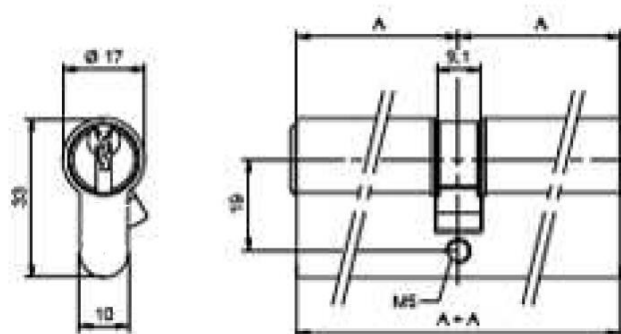

## Cylindre à profil européen A2P\*

Référence Commerciale : CY33

**MALER-70141**

DESCRIPTIF	Cylindre A2P* à profil européen à 2 entrées en 40+40 (Sans organigramme) Fourni avec 3 clefs		
DESTINATION	Pour portes de la gamme PMIS BCR		
FINITION	Nickelée		
CONFORMITE	A2P*		
FOURNISSEUR	VACHETTE	REFERENCE FOURNISSEUR	7101 VIP N1

A = 40 mm

**Equipements associés :** Serrures à mortaiser 3 pts A2P\*

Pour une bonne utilisation, la pose doit être effectuée conformément à la notice MALERBA