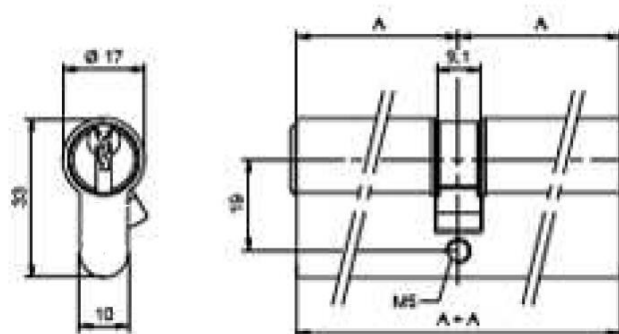

## Cylindre à profil européen A2P\*

Référence Commerciale : CY07

**MALER-70141**

DESCRIPTIF	Cylindre A2P* à profil européen à 2 entrées en 40+40 (Sans organigramme) Fourni avec 3 clefs		
DESTINATION	Pour portes de la gamme PMIS BCR		
FINITION	Nickelée		
CONFORMITE	A2P*		
FOURNISSEUR	VACHETTE	REFERENCE FOURNISSEUR	7101 VIP N1

A = 40 mm

**Equipements associés :** Serrures à mortaiser 3 pts A2P\*

Pour une bonne utilisation, la pose doit être effectuée conformément à la notice MALERBA