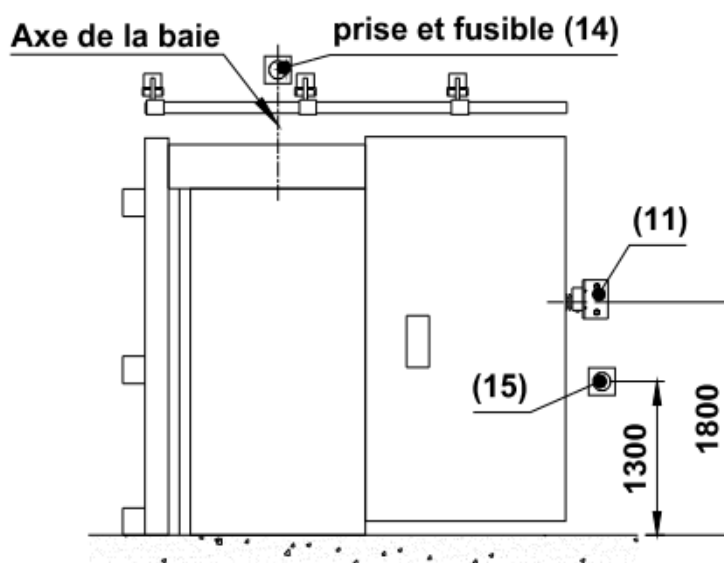

## Bouton poussoir de fermeture

Référence Commerciale : BP01

**MALER-70126**

DESCRIPTIF	Boîte à bouton à impulsion permettant le déclenchement manuel de la fermeture du vantail coulissant.		
DESTINATION	Pour portes coulissantes de la gamme PMT		
FINITION	PVC blanc		
CONFORMITE	/		
FOURNISSEUR	TELEMECANIQUE	REFERENCE FOURNISSEUR	XAL B112