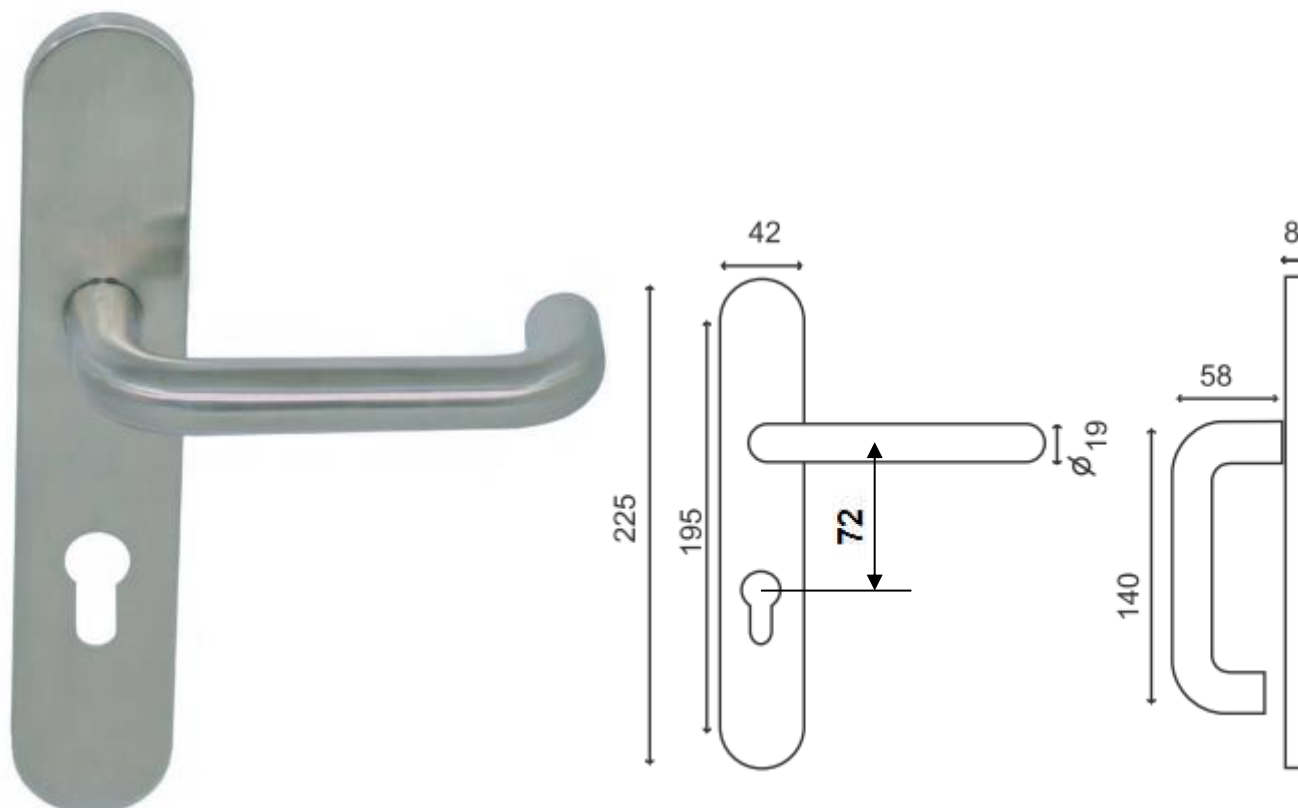

## Garniture double Inox pour serrure de sûreté pour serrure 3 pts

Référence Commerciale : GA13

**MALER-70070**

DESCRIPTIF	Garniture monobloc à double béquille en acier inoxydable sur plaque avec vis invisibles, carré de 9 mm pour cylindre à profil européen. <i>Axe carré / cylindre = 72 mm</i> <i>Entraxe trous de fixation = 60 / 195</i>		
DESTINATION	Pour portes de la gamme PMT (EI30 - EI60)		
FINITION	Acier inoxydable 304L satiné grain 220		
CONFORMITE	/		
FOURNISSEUR	MEDOC	REFERENCE FOURNISSEUR	195 IN 213

**Equipements associés :** Serrure à mortaiser 3pts

Pour une bonne utilisation, la pose doit être effectuée conformément à la notice MALERBA