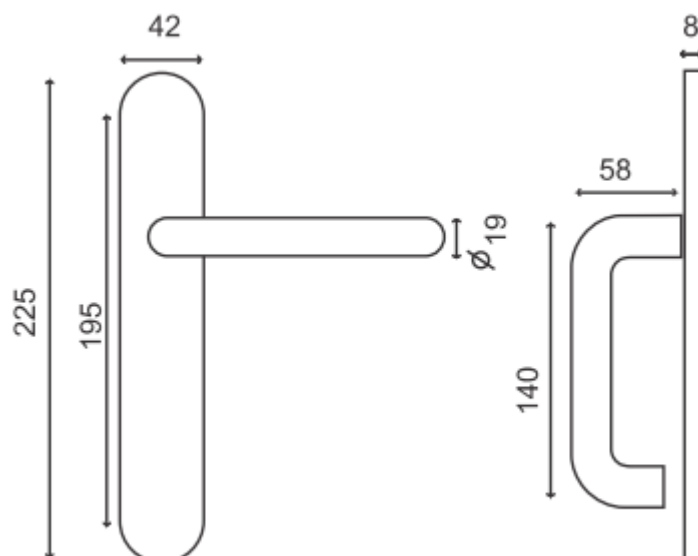

QUINCAILLERIES

Garniture double Inox pour serrure bec de cane

Référence Commerciale : GA09

MALER-70073

DESCRIPTIF	Garniture monobloc à double béquille en acier Inoxydable sur plaque avec vis invisibles pour carré de 7mm Axe carré / cylindre = 70 mm Entraxe trous de fixation = 65 / 195		
DESTINATION	Pour portes de la gamme PMIS / PMT		
FINITION	Acier inoxydable 304L satiné grain 220		
CONFORMITE	/		
FOURNISSEUR	MEDOC	REFERENCE FOURNISSEUR	195 IN 211

Pour une bonne utilisation, la pose doit être effectuée conformément à la notice MALERBA