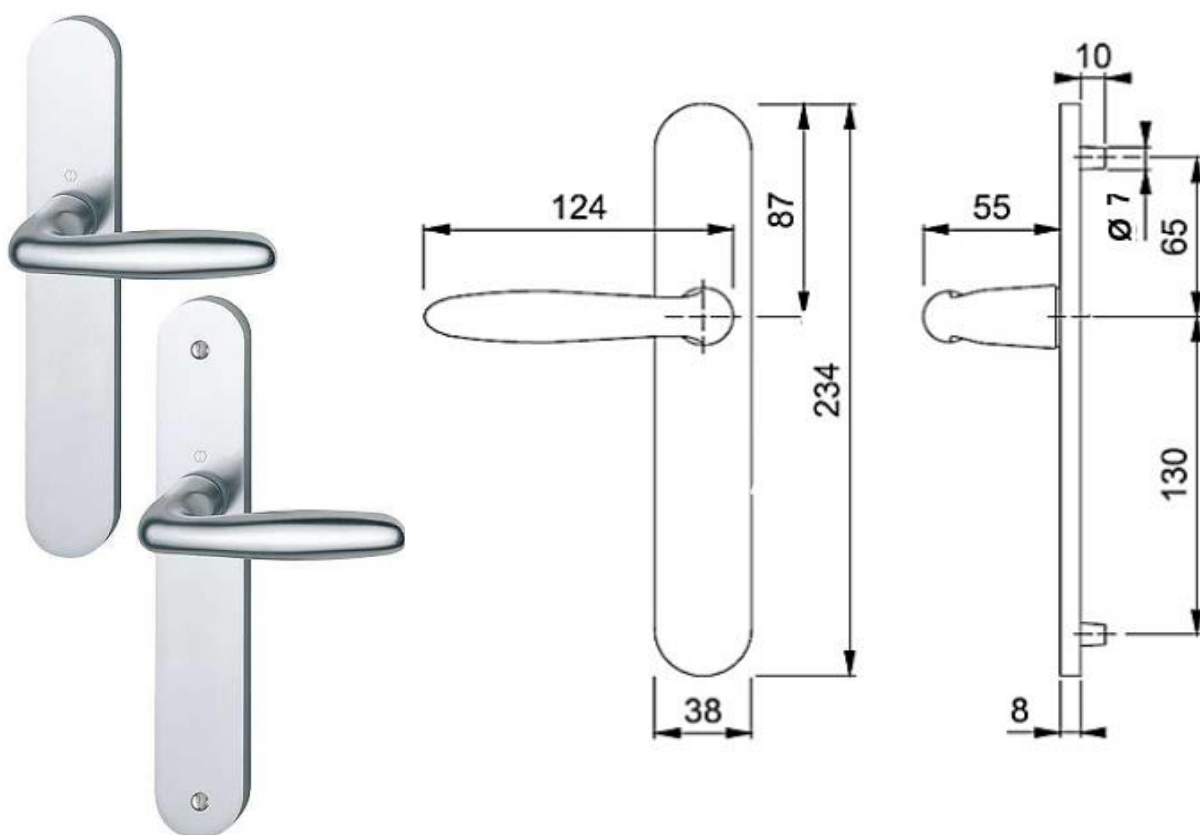

Garniture béquille double pour serrure non condamnable

Référence Commerciale : GA02

MALER-70027

DESCRIPTIF	Garniture monobloc à double béquille en aluminium anodisé ton argent sur plaque fondue avec carré de 7mm sans condamnation Entraxe trous de fixation = 65 / 195		
DESTINATION	Pour portes de la gamme PMIS / PMT		
FINITION	Aluminium ton argent		
CONFORMITE	EN 1906		
FOURNISSEUR	HOPPE	REFERENCE FOURNISSEUR	Vérona 1510/300 M

Equipements associés : Serrure à mortaiser standard 1 pt BCS