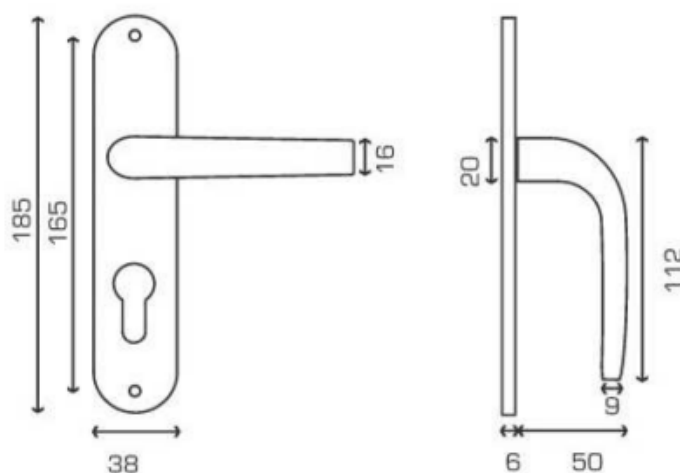

QUINCAILLERIES

Garniture double Ecobloc

Référence Commerciale : GA08

MALER-70106

DESCRIPTIF	Garniture monobloc à double béquille en aluminium anodisé ton champagne sur plaque avec carré de 7mm pour cylindre à profil européen. Axe carré / cylindre = 70 mm Entraxe trous de fixation = 55 / 165		
DESTINATION	Pour portes de la gamme Adapta'cav et Adapta'serv		
FINITION	Aluminium ton champagne		
CONFORMITE	/		
FOURNISSEUR	EUROWALE	REFERENCE FOURNISSEUR	Lisbonne

Equipements associés : Serrure à mortaiser standard 1 pt

Pour une bonne utilisation, la pose doit être effectuée conformément à la notice MALERBA