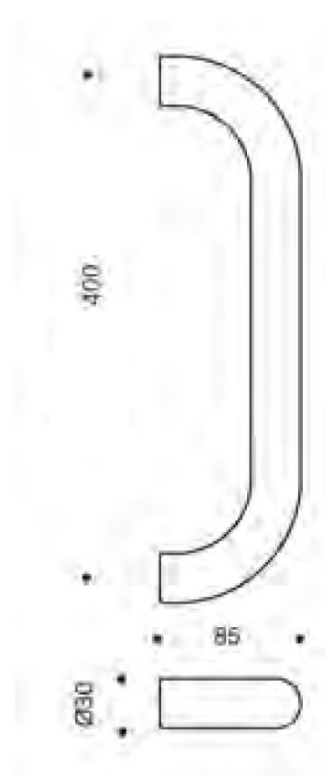

## Bâton de maréchal 400 mm alu sur 1 face

Référence Commerciale : BM02

**MALER-70104**

DESCRIPTIF	Bâton de maréchal de tirage aluminium monté sur 1 face - Diamètre 30 mm - Entraxe 400mm. Fourni avec kit de montage traversant.		
DESTINATION	Pour portes PMT type SA		
FINITION	Anodisé argent		
CONFORMITE	/		
FOURNISSEUR	VACHETTE	REFERENCE FOURNISSEUR	PG3000 Alu EA400

Pour une bonne utilisation, la pose doit être effectuée conformément à la notice MALERBA