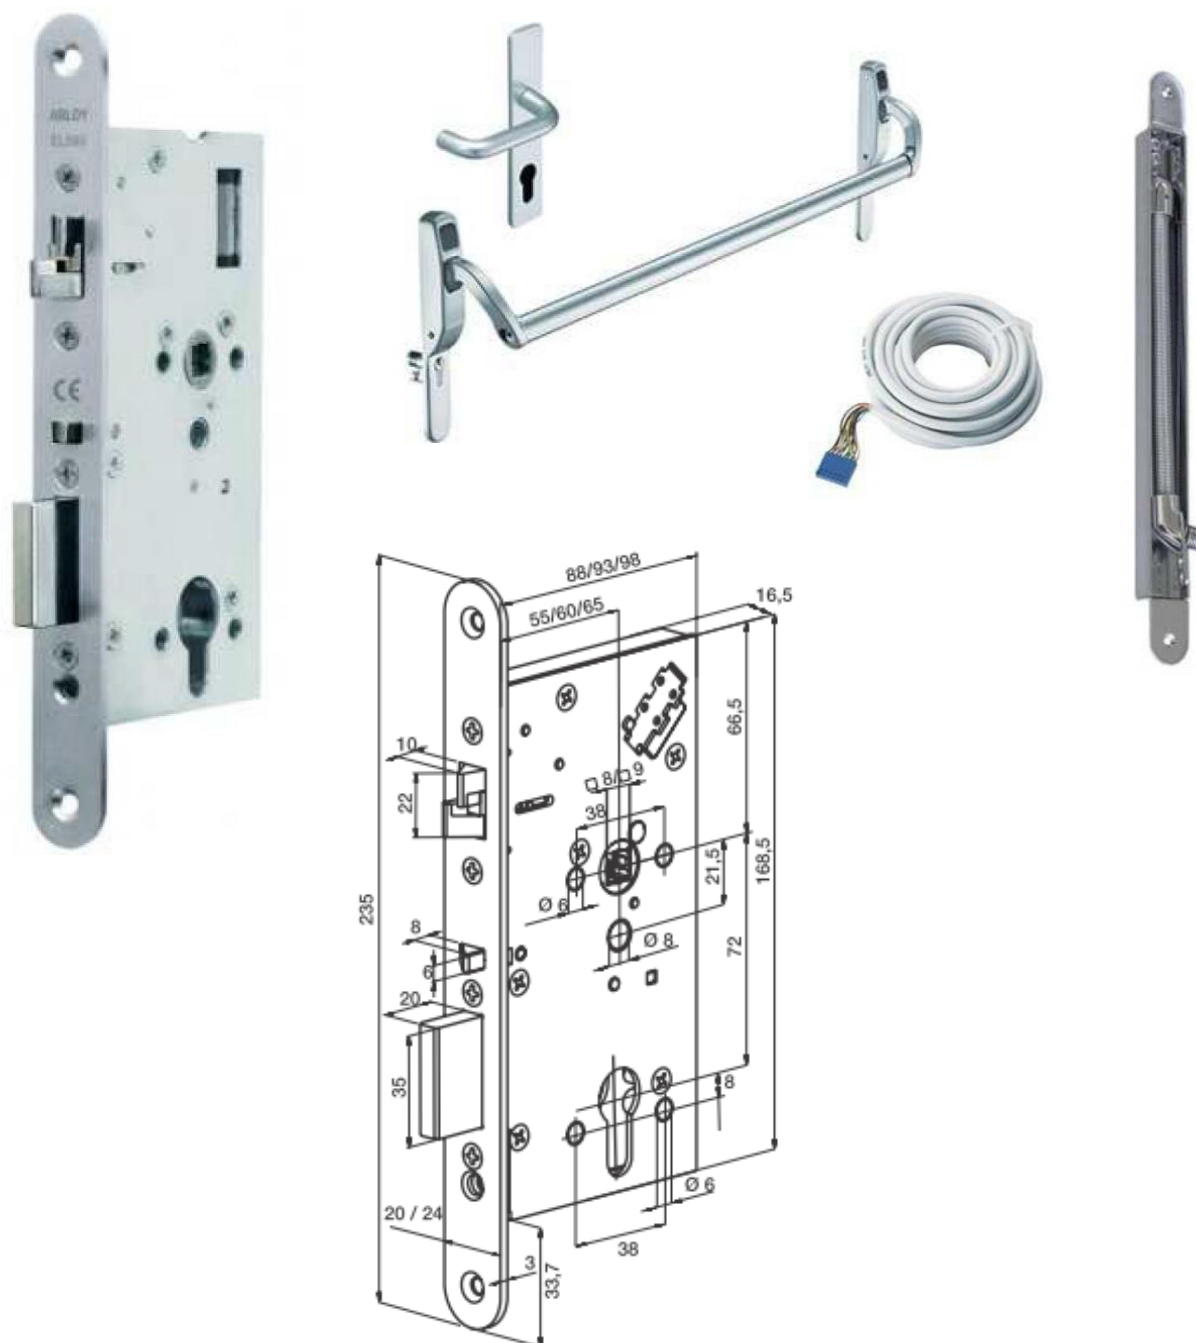

QUINCAILLERIES

Kit serrure électrique ABLOY KEL560 avec Barreur

Référence Commerciale : AE81

MALER-70033

DESCRIPTIF

Kit serrure à mortaiser 1 point électrique ABLOY KEL560 à sortie libre/entrée contrôlée. Garniture simple béquille Inox sur plaque avec 1/2 cylindre européen (40+10). Kit Barreur antipanique Inox. Câble de liaison (6 mètres). Jarretière passe-câble invisible.

Alimentation: 12 V ou 24 V en mode rupture ou émission

Axe béquille (Porte PMT) = 65 mm

Axe béquille (Porte PMIS) = 55 mm

Axe carré / cylindre = 72 mm

Tête à bouts ronds de 24 mm (Porte PMT)

Tête à bouts ronds de 20 mm (Porte PMIS)

DESTINATION

Pour portes de la gamme PMIS / PMT (EI30 - EI60 - EI120)

FINITION

Acier chromé mat

CONFORMITE

EN 179 / EN 1125 - CE

FOURNISSEUR

ABLOY

REFERENCE FOURNISSEUR

KEL 560

Pour une bonne utilisation, la pose doit être effectuée conformément à la notice MALERBA